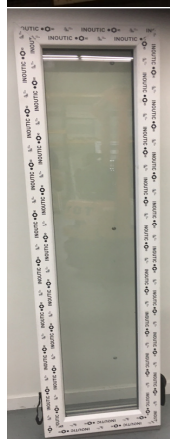

# RAAMKO

KOZIJNEN, RAMEN & DEUREN

Profiel: verdiept 115mm, stomp\*  
Kleur: wit  
Uitvoering: 3st. – 1st. draaikiepraam  
Glas: HR++  
Maatvoering: 3460x1965mm

\*klikaanslag indien gewenst bij te bestellen

Profiel: verdiept 115mm, stomp\*  
Kleur: wit  
Uitvoering: 3st. – 1st. draaikiepraam  
Glas: HR++  
Maatvoering: 2000x1950mm

\*klikaanslag indien gewenst bij te bestellen

Profiel: vlak 71mm, stomp\*  
Kleur: wit  
Uitvoering: vast glas  
Glas: HR++  
Maatvoering: 400x1570mm

# RAAMKO

KOZIJNEN, RAMEN & DEUREN

Profiel: verdiept 115mm, stomp\*

Kleur: crème

Uitvoering: vast glas incl. rooster - draaikiepraam

Glas: HR++

Maatvoering: 1880x1120mm

\*klikaanslag indien gewenst bij te bestellen

Profiel: verdiept 115mm, stomp\*

Kleur: crème

Uitvoering: vast glas incl. rooster

Glas: HR++

Maatvoering: 320x470mm

\*klikaanslag indien gewenst bij te bestellen